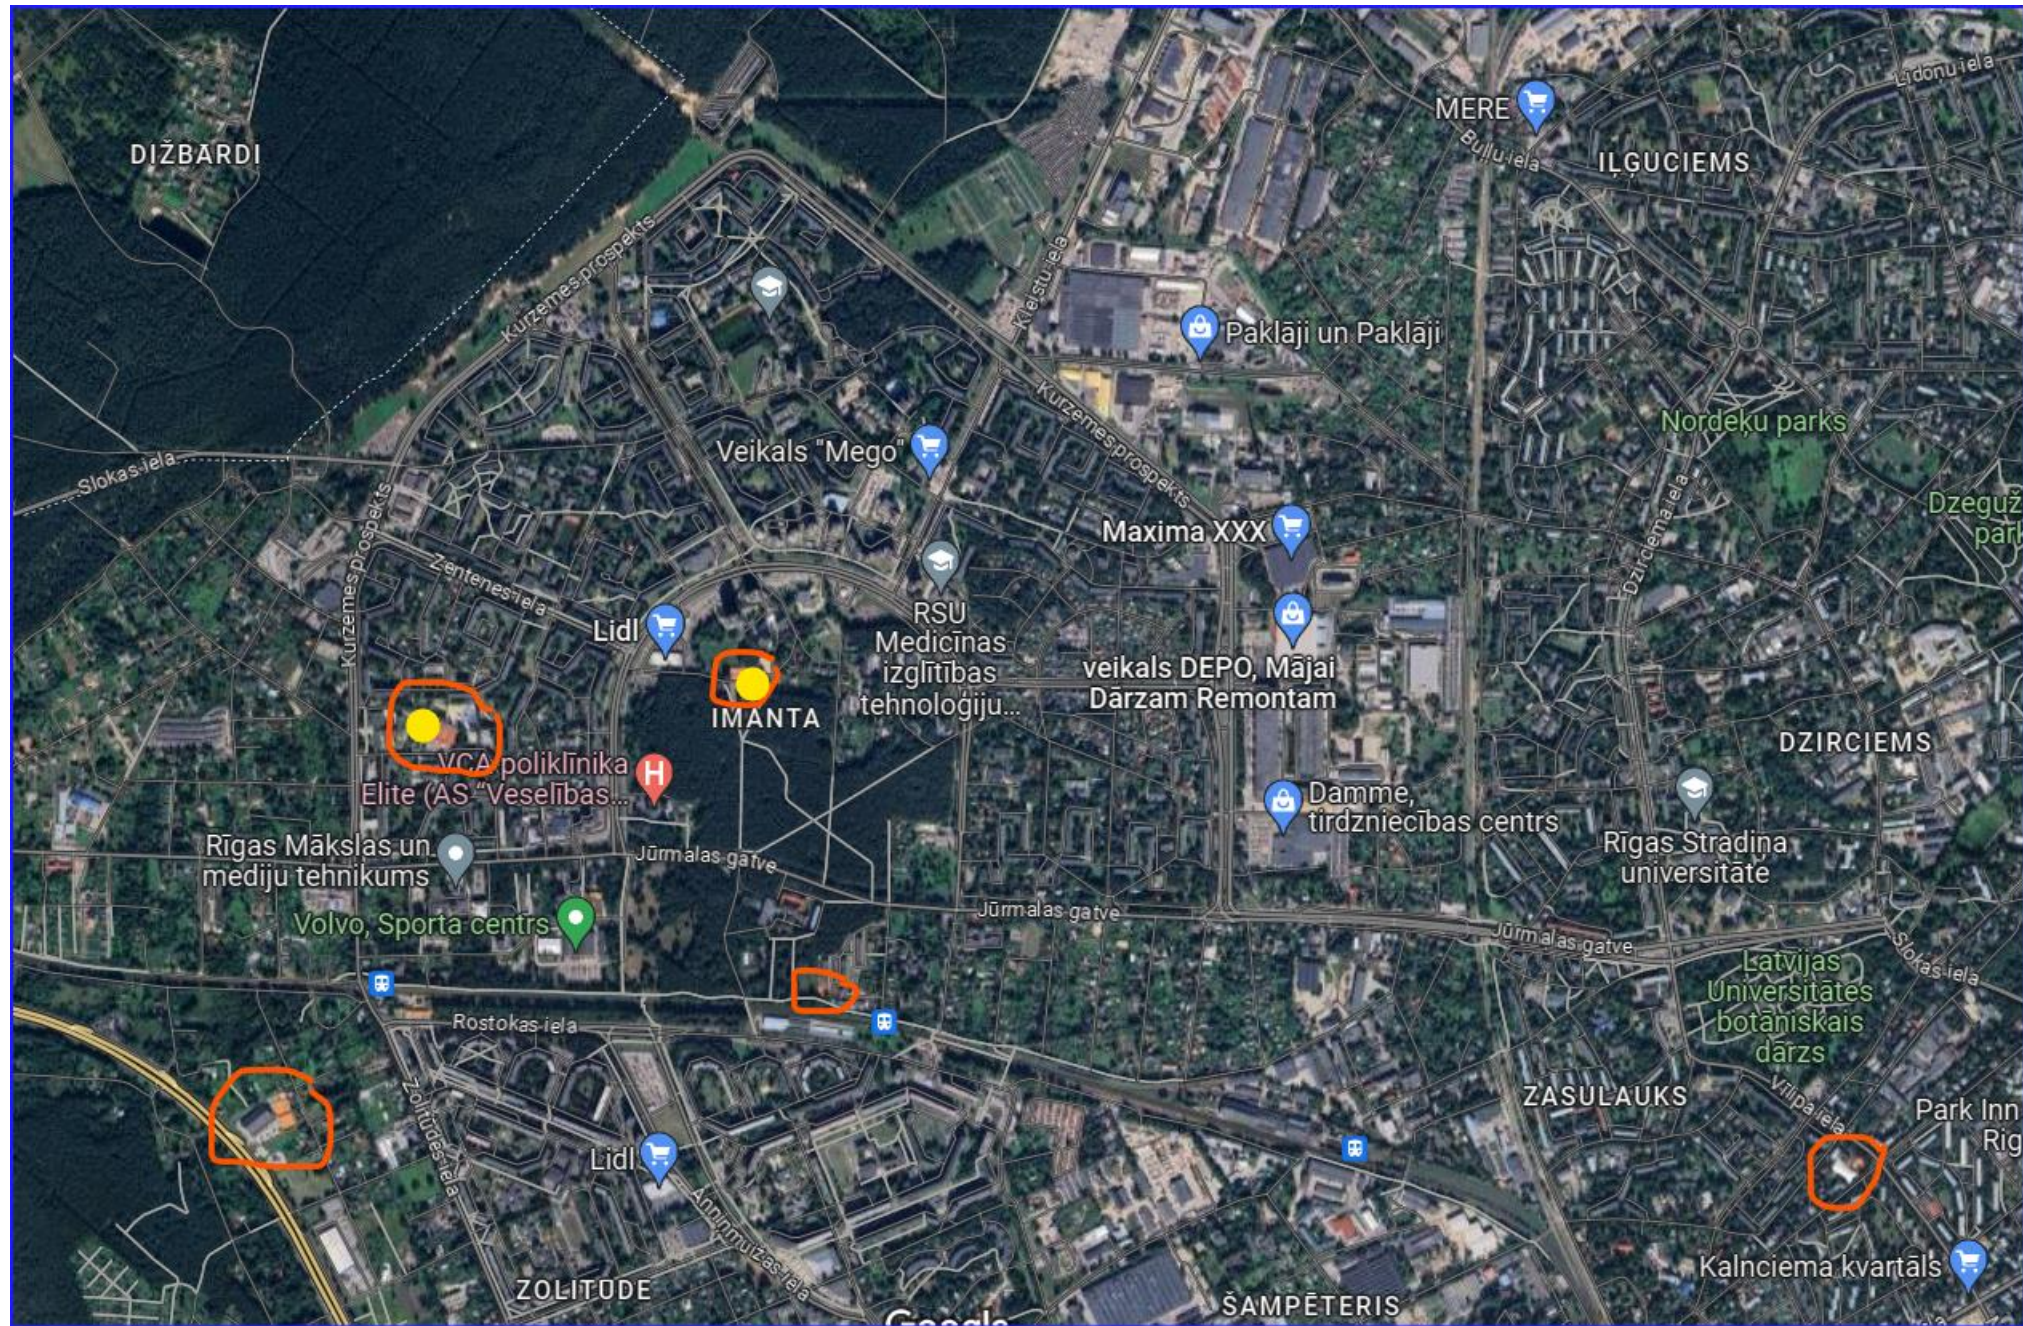

- RIV
3. RBJSS
- SMS Credit
- Renau
- CTK