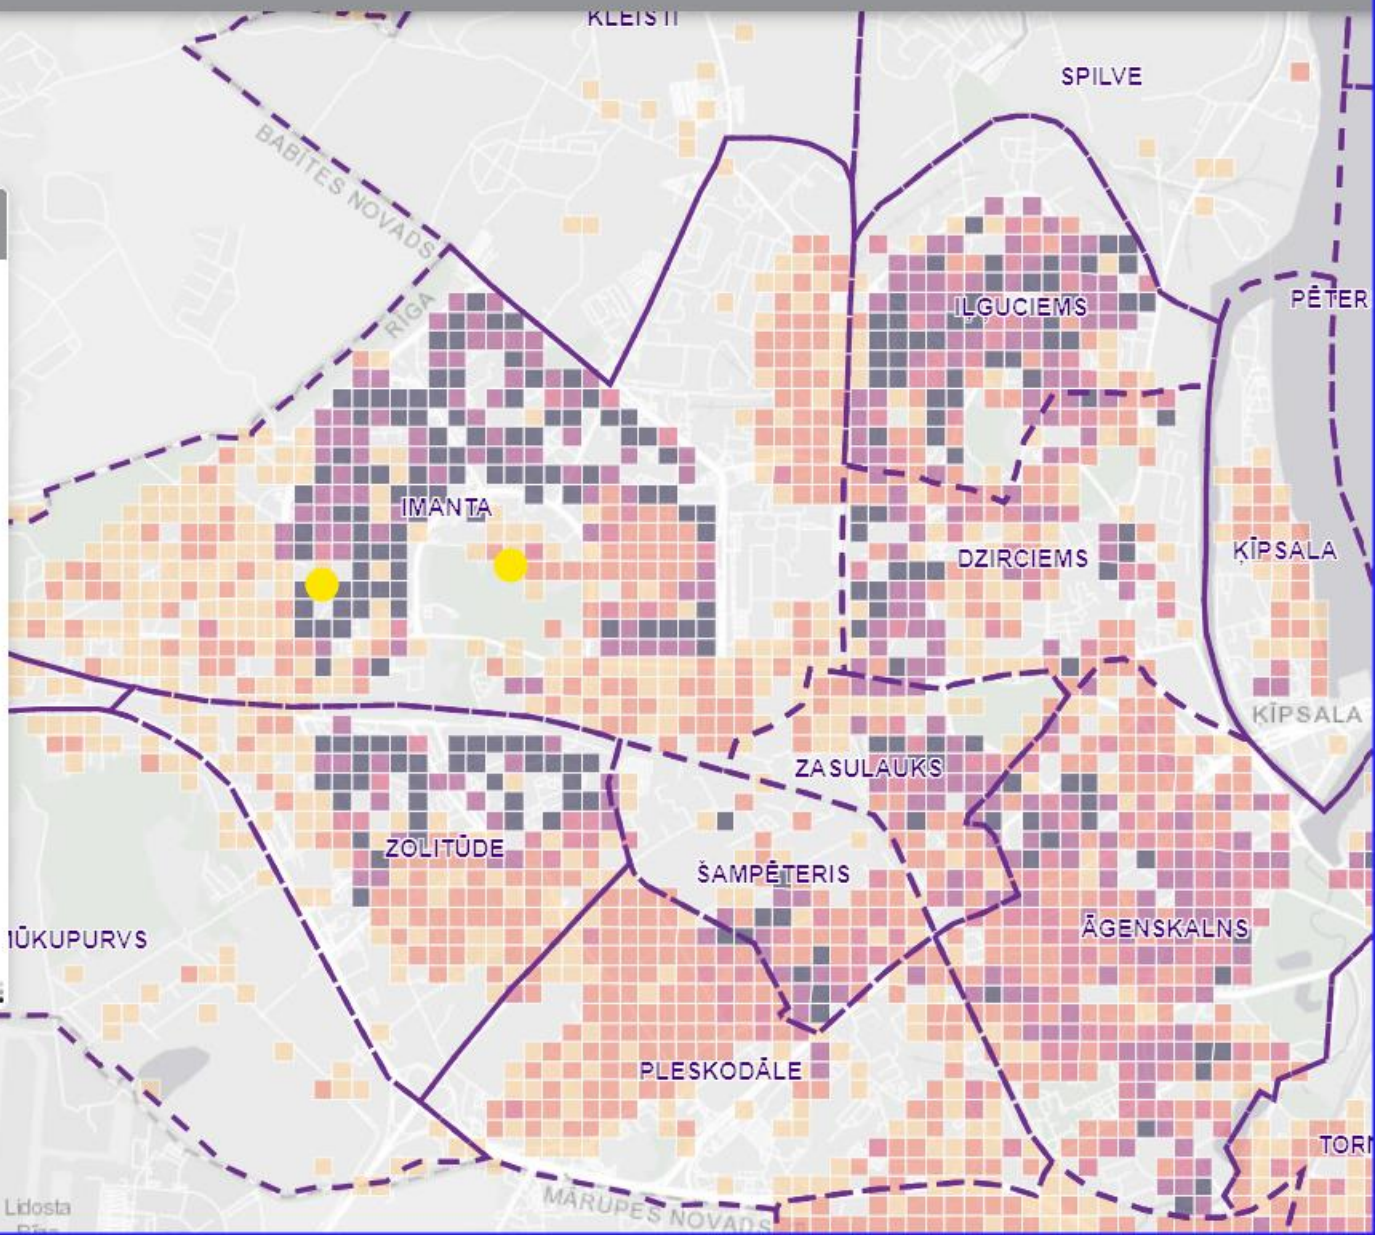

# Iedzīvotāju skaits Rīgā, 2020.gads

Meklēt adresi

### Leģenda

Apkaimes robeža

Iedzīvotāju skaits 2020.g. (100x100m šūnā)

- <10
- 10-50
- 51-100
- 101-200
- >200

<https://g93.maps.arcgis.com/apps/webappviewer/index.html?id=07e33fe1e34243cd89e804a94f2ff73a>